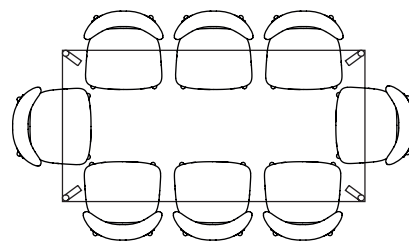

IMAGE	DIMENSIONS	PRODUCT DESCRIPTION	CODE OAK	CODE WALNUT
	W150 x D90 x H75cm	Jolanda Dining Table 150 x 90cm	OW1357	OW1365
	W180 x D90 x H75cm	Jolanda Dining Table 180 x 90cm	OW1359	OW1367
	W200 x D100 x H75cm	Jolanda Dining Table 150 x 100cm	OW1362	OW1370
	W240x D100 x H75cm	Jolanda Dining Table 240 x 100cm	OW1363	OW1371

HENRIK

Jolanda 150 x 90
Comfortable x 6

Jolanda 180 x 90
Comfortable x 8

Jolanda 200 x 100
Comfortable x 8

Jolanda 200 x 100
Comfortable x 10

ASTRID, NESTOR, STEFAN

Jolanda 150 x 90
Cosy x 6

Jolanda 180 x 90
Comfortable x 6