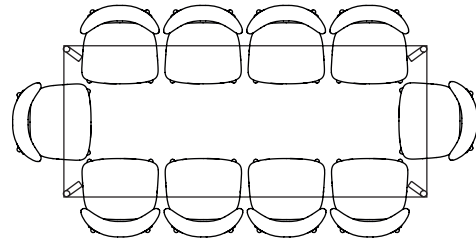

Jolanda 200 x 100
Cosy x 10