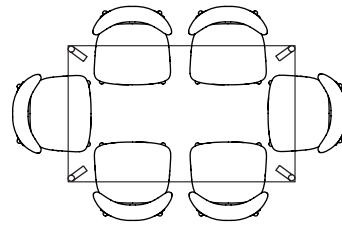

IMAGE	DIMENSIONS	PRODUCT DESCRIPTION	CODE OAK	CODE WALNUT
	W150 x D90 x H75cm	Jolanda Dining Table 150 x 90cm	OW1357	OW1365
	W180 x D90 x H75cm	Jolanda Dining Table 180 x 90cm	OW1359	OW1367
	W200 x D100 x H75cm	Jolanda Dining Table 150 x 100cm	OW1362	OW1370
	W240x D100 x H75cm	Jolanda Dining Table 240 x 100cm	OW1363	OW1371

HENRIK

Jolanda 150 x 90
Comfortable x 6

Jolanda 180 x 90
Comfortable x 8

Jolanda 200 x 100
Comfortable x 8

Jolanda 200 x 100
Comfortable x 10

ASTRID, NESTOR, STEFAN

Jolanda 150 x 90
Cosy x 6

Jolanda 180 x 90
Comfortable x 6