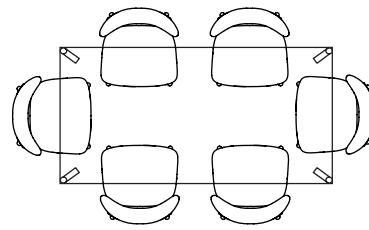

IMAGE	DIMENSIONS	PRODUCT DESCRIPTION	CODE OAK	CODE WALNUT
	W150 x D90 x H75cm	Jolanda Dining Table 150 x 90cm	OW1357	OW1365
	W180 x D90 x H75cm	Jolanda Dining Table 180 x 90cm	OW1359	OW1367
	W200 x D100 x H75cm	Jolanda Dining Table 150 x 100cm	OW1362	OW1370
	W240x D100 x H75cm	Jolanda Dining Table 240 x 100cm	OW1363	OW1371

HENRIK

Jolanda 150 x 90
Comfortable x 6

Jolanda 180 x 90
Comfortable x 8

Jolanda 200 x 100
Comfortable x 8

Jolanda 200 x 100
Comfortable x 10

ASTRID, NESTOR, STEFAN

Jolanda 150 x 90
Cosy x 6

Jolanda 180 x 90
Comfortable x 6