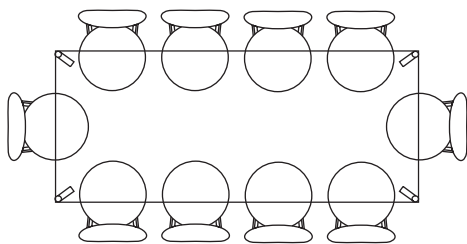

IMAGE	DIMENSIONS	PRODUCT DESCRIPTION	CODE OAK	CODE WALNUT
	W150 x D90 x H75cm	Jolanda Dining Table 150 x 90cm	OW1357	OW1365
	W180 x D90 x H75cm	Jolanda Dining Table 180 x 90cm	OW1359	OW1367
	W200 x D100 x H75cm	Jolanda Dining Table 150 x 100cm	OW1362	OW1370
	W240x D100 x H75cm	Jolanda Dining Table 240 x 100cm	OW1363	OW1371

HENRIK

Jolanda 150 x 90
Comfortable x 6

Jolanda 180 x 90
Comfortable x 8

Jolanda 200 x 100
Comfortable x 8

Jolanda 200 x 100
Comfortable x 10

ASTRID, NESTOR, STEFAN

Jolanda 150 x 90
Cosy x 6

Jolanda 180 x 90
Comfortable x 6