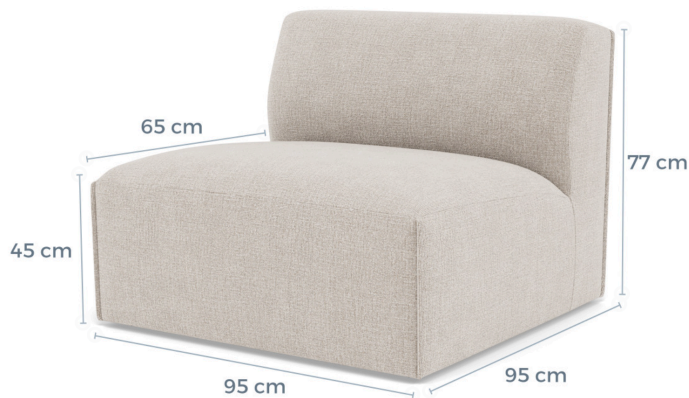

Single Seat Module